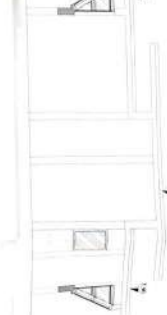

VIA MELACRINO

EDIFICIO PRIVATO

BIBLIOTECA

AUDITORIUM

CORTILE

EDIFICIO PRIVATO

CASA DEL CUSTODE

Prospetto A-A'

Prospetto B-B'

Prospetto C-C'

Sezione D-D'

Sezione E-E'

Sezione F-F'

SISTEMAZIONE ESTERNA:  
PIANTA QUOTATA