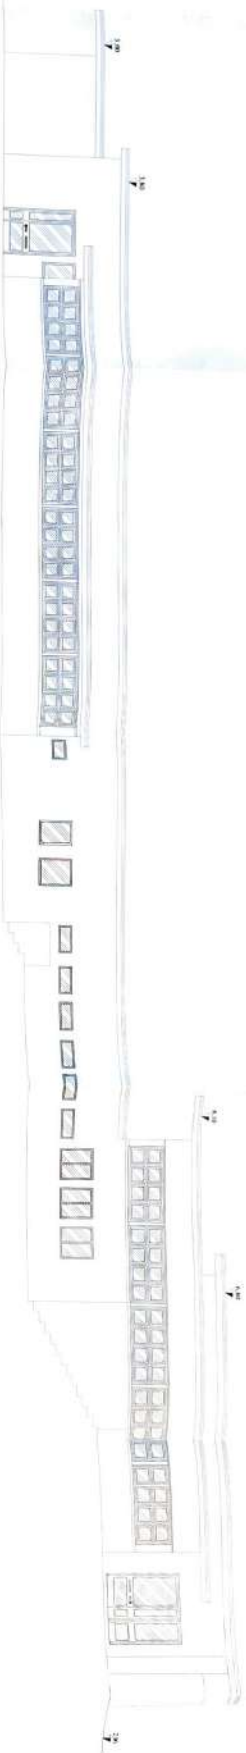

VIA MELACRINO

EDIFICIO PRIVATO

BIBLIOTECA

AUDITORIUM

CORTILE

EDIFICIO PRIVATO

CASA DEL CUSTODE

Prospetto A-A'

Prospetto B-B'

Prospetto C-C'

Sezione D-D'

Sezione E-E'

Sezione F-F'

SISTEMAZIONE ESTERNA:  
PIANTA QUOTATA